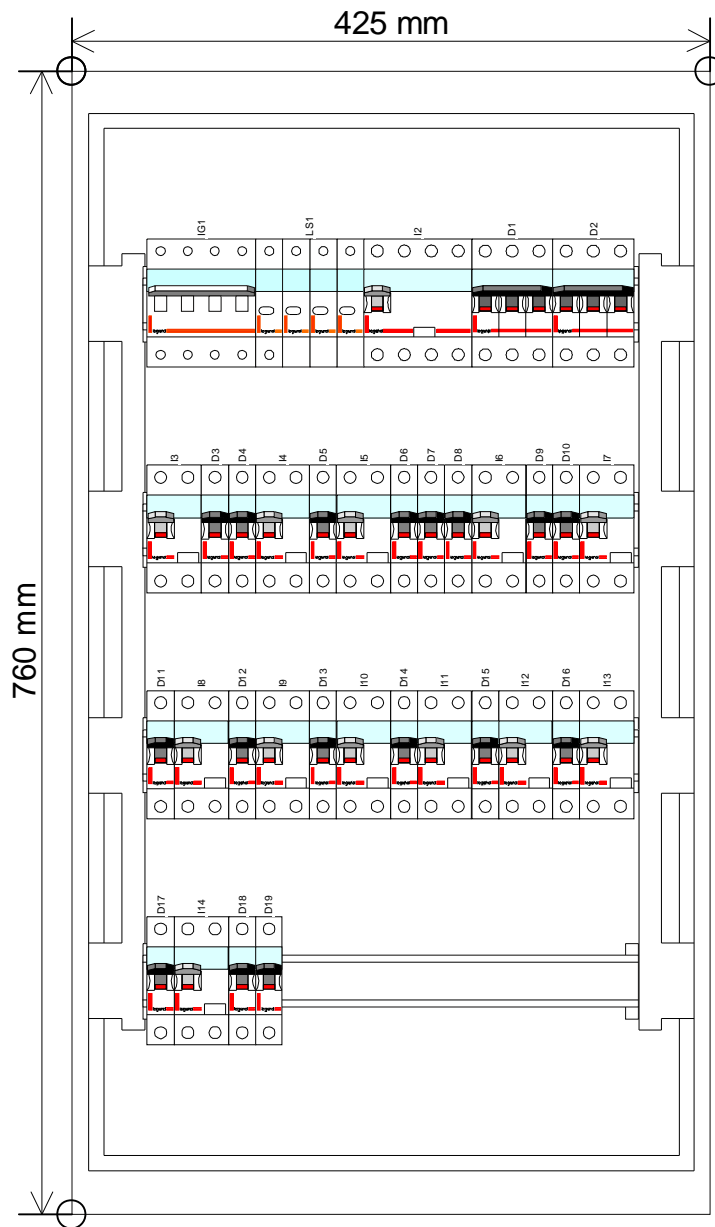

GCK Borek
TABlica T2