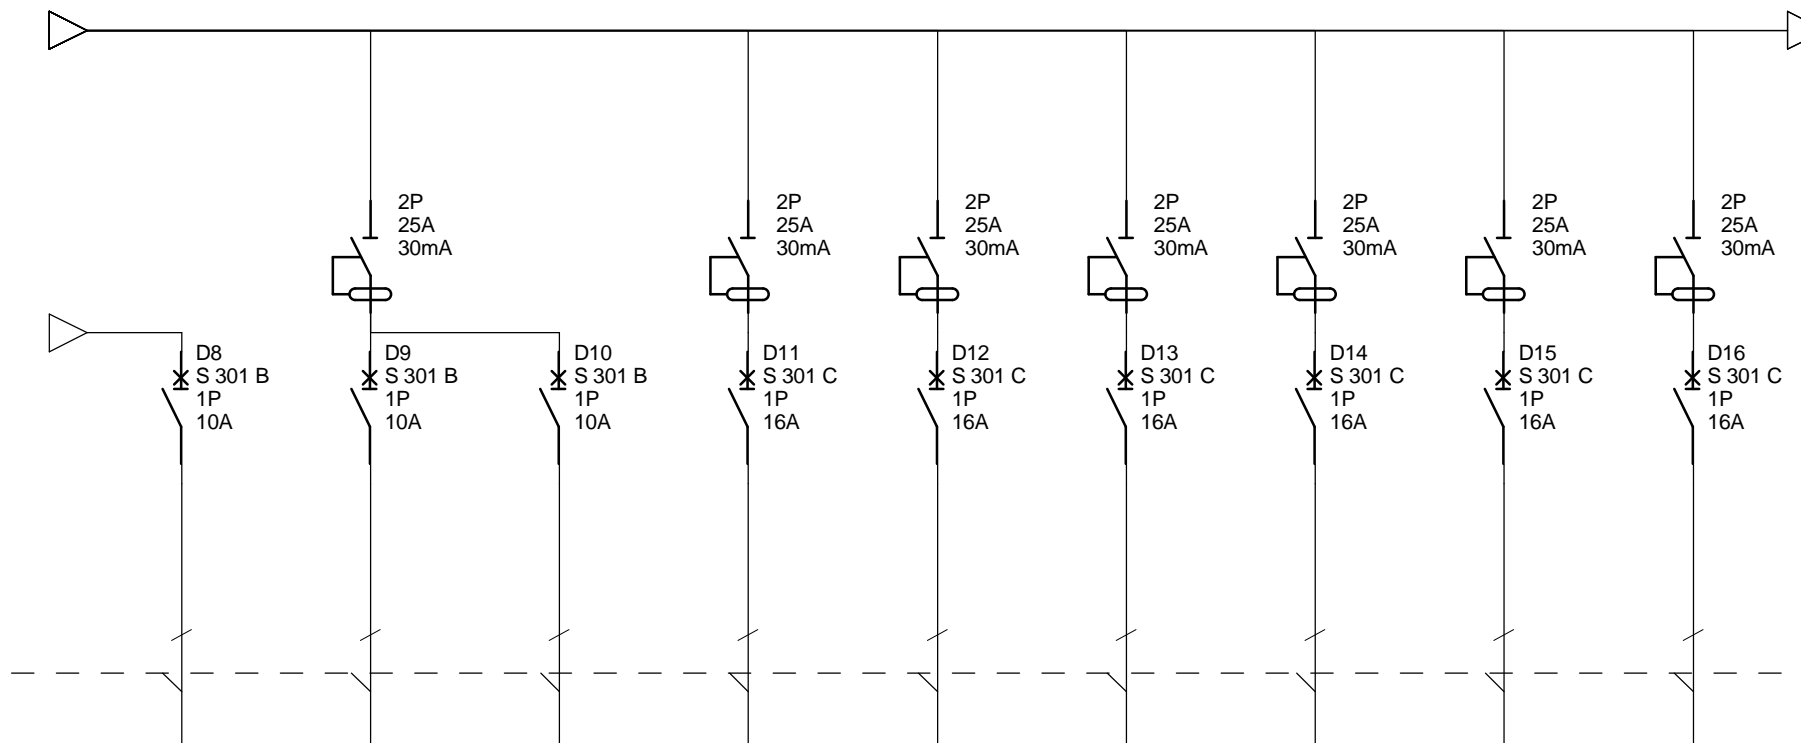

A	B	C	D	E	F	G	H	I	J

Oznaczenia aparatów	D8	D9	D10	D11	D12	D13	D14	D15	D16
Oznaczenia zacisków									
Opis	Obwód 1-faz. - gniazda 1-fazowe sala widowiskowa	Obwód 1-faz. - gniazda 1-fazowe sala posiedzeń	Obwód 1-faz. - gniazda 1-fazowe gabinet, biuro, pom. pomocnicze, pom. OSP	Obwód oświetlenia - piwnica	Obwód oświetlenia - przebieralnia, scena	Obwód oświetlenia - sala widowiskowa cz. 1	Obwód oświetlenia - sala widowiskowa cz. 2	Obwód oświetlenia - sala widowiskowa cz. 3	Obwód oświetlenia - sala konferencyjna
Moc									
Długość kabla	25m	25m	20m	25m	25m	30m	35m	40m	35m
Przekrój kabla	3x2,5	3x2,5	3x2,5	3x1,5, 4x1,5	3x1,5, 4x1,5	3x1,5, 4x1,5	3x1,5, 4x1,5	3x1,5, 4x1,5	3x1,5, 4x1,5
Typ kabla	YDY	YDY	YDY	YDY	YDY	YDY	YDY	YDY	YDY

GCK Borek	Nr. projektu:		C	F
	Nr. rysunku:		B	E
	Data:		A	D
Tablica T2	Utworzone przez:			Nr.