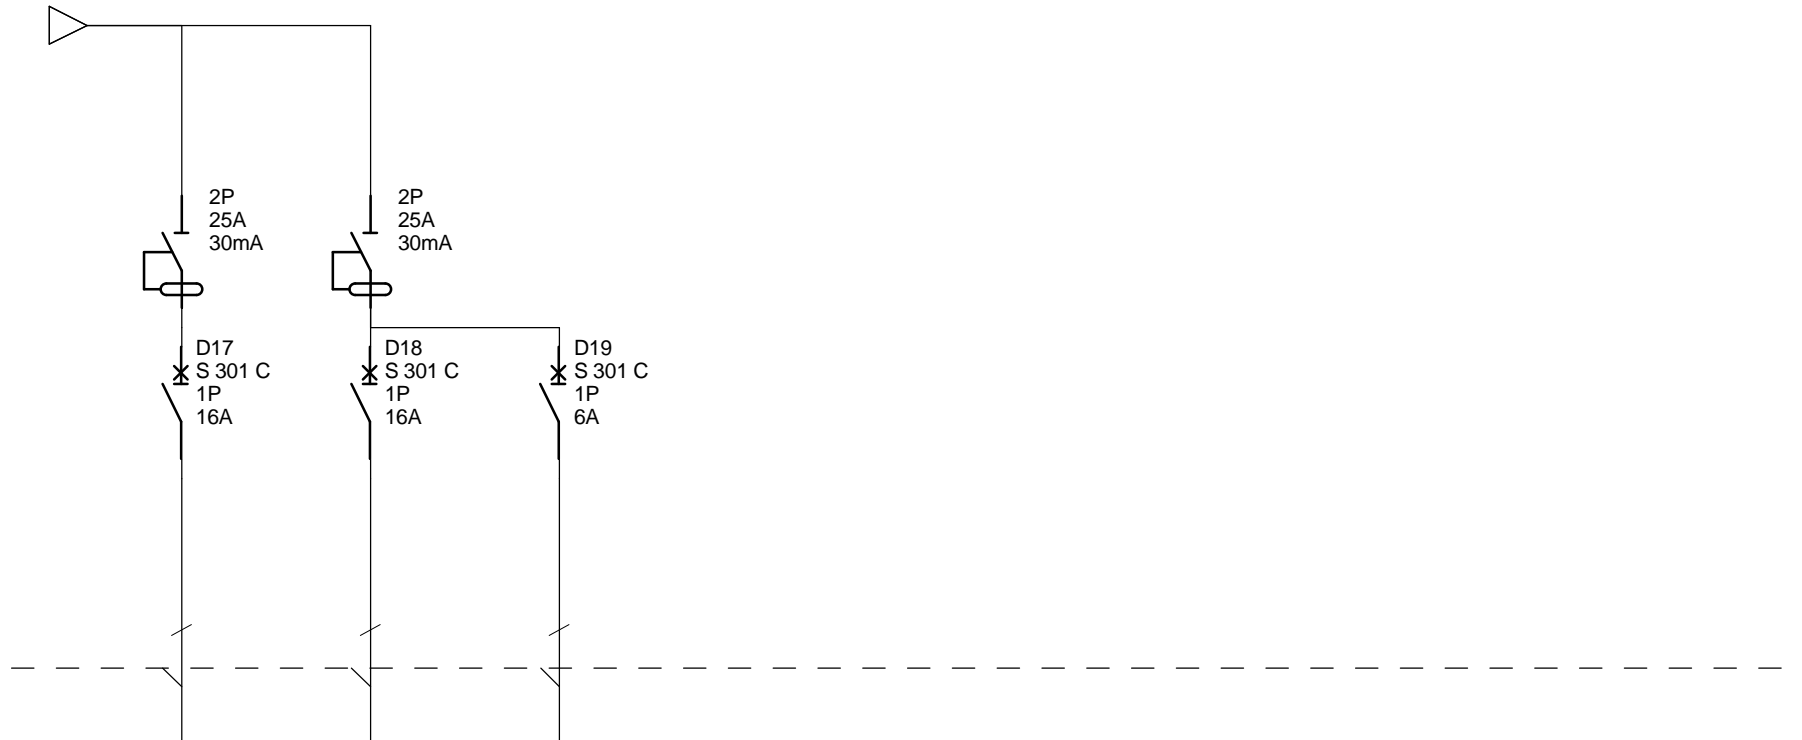

<b>GCK Borek</b>				Nr. projektu:		C	F
				Nr. rysunku:		B	E
<b>Tablica T2</b>				Data:		A	D
				Utworzone przez:		Nr.	

A	B	C	D	E	F	G	H	I	J
---	---	---	---	---	---	---	---	---	---

Oznaczenia aparatów	D8	D9	D10	D11	D12	D13	D14	D15	D16
Oznaczenia zacisków									
Opis	Obwód 1-faz. - gniazda 1-fazowe sala widowiskowa	Obwód 1-faz. - gniazda 1-fazowe sala posiedzeń	Obwód 1-faz. - gniazda 1-fazowe gabinet, biuro, pom. pomocnicze, pom. OSP	Obwód oświetlenia - piwnica	Obwód oświetlenia - przebieralnia, scena	Obwód oświetlenia - sala widowiskowa cz. 1	Obwód oświetlenia - sala widowiskowa cz. 2	Obwód oświetlenia - sala widowiskowa cz. 3	Obwód oświetlenia - sala konferencyjna
Moc									
Długość kabla	25m	25m	20m	25m	25m	30m	35m	40m	35m
Przekrój kabla	3x2,5	3x2,5	3x2,5	3x1,5, 4x1,5	3x1,5, 4x1,5	3x1,5, 4x1,5	3x1,5, 4x1,5	3x1,5, 4x1,5	3x1,5, 4x1,5
Typ kabla	YDY	YDY	YDY	YDY	YDY	YDY	YDY	YDY	YDY

<b>GCK Borek</b>	Nr. projektu:		C	F
	Nr. rysunku:		B	E
	Data:		A	D
<b>Tablica T2</b>	Utworzone przez:			Nr.

A	B	C	D	E	F	G	H	I	J
---	---	---	---	---	---	---	---	---	---

Oznaczenia aparatów	D17	D18	D19						
Oznaczenia zacisków									
Opis	Obwód oświetlenia - pom. OSP, WC, biuro, pom. pomocnicze, gabinet	Obwód oświetlenia - korytarz, klatka schodowa	Obwód oświetlenia - oświetlenie ewakuacyjne						
Moc									
Długość kabla	25m	25m	25m						
Przekrój kabla	3x1,5, 4x1,5	3x1,5, 4x1,5	3x1,5						
Typ kabla	YDY	YDY	YDY						