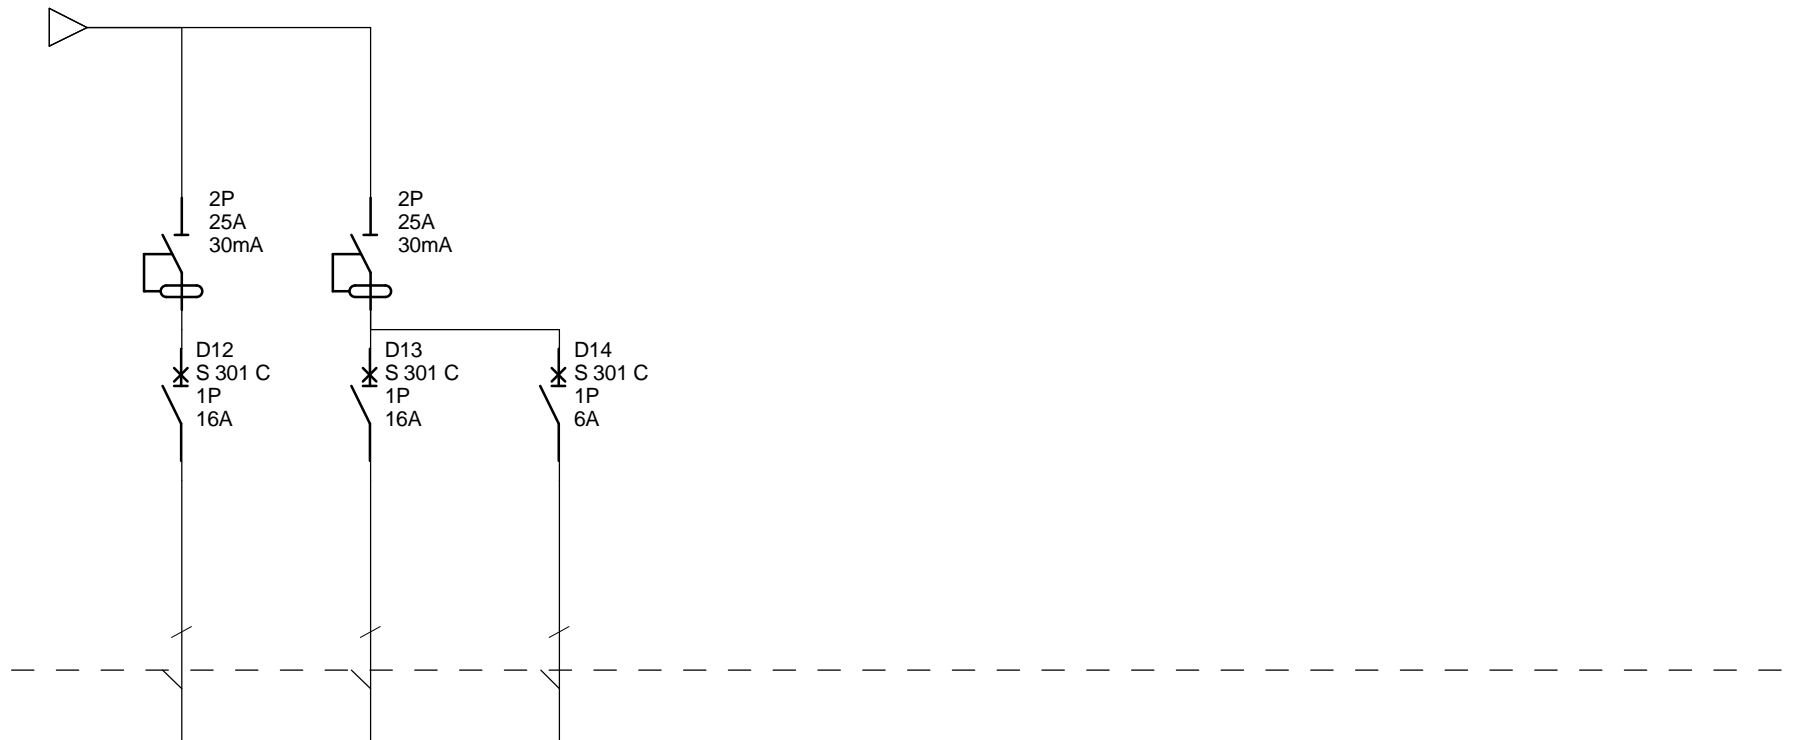

Oznaczenia aparatów	IG1	LS1	LS2	CC1	CC2	CC3	CC4	D1	D2
Oznaczenia zacisków									
Opis	Zasilanie z ZN/TL Wyłącznik główny z cewką wybijakową p-poż. Sygnalizacja optyczna faz L1, L2, L3	Ochronnik przebieg stopień "C"	Ochronnik przebieg stopień "B"	Zasilanie tablica T2 - scena	Zasilanie tablica T3 - kuchnia	Zasilanie tablica istniejąca TK - kotłownia	Zasilanie centralki CP	Obwód 3-faz. - gniazdo 3-faz. piwnica	Obwód 3-faz. - gniazdo 1-faz. piwnica magazyny
Moc									
Długość kabla	5m	1m	1m	40m	20m	20m	15m	20m	25m
Przekrój kabla	4x16	4x10	4x10	5x10	5x10	5x4	3x2,5	5x2,5	3x2,5
Typ kabla	YKY	DY	DY	YDY	YDY	YDY	YDY	YDY	YDY

GCK Borek	Nr. projektu:	C	F
	Nr. rysunku:	B	E
	Data:	A	D
Tablica T1	Utworzone przez:		Nr.

A	B	C	D	E	F	G	H	I	J
---	---	---	---	---	---	---	---	---	---

Oznaczenia aparatów	D3	D4	D5	D6	D7	D8	D9	D10	D11
Oznaczenia zacisków									
Opis	Obwód 1-faz. - p.o.w. WC 1 parter	Obwód 1-faz. - p.o.w. WC 2 parter	Obwód 1-faz. - gniazda 1-faz.. WC parter	Obwód 1-faz. - gniazda 1-faz. biuro, szatnia parter	Obwód 1-faz. - gniazda 1-faz.. biblioteka piętro	Obwód 1-faz. - gniazda 1-faz.. biblioteka-czyte... piętro	Obwód 1-faz. - gniazda 1-faz.. komputery biblioteka piętro	Obwód oświetlenia - piwnica	Obwód oświetlenia - biuro, szatnia, klatka schodowa
Moc									
Długość kabla	20m	20m	20m	15m	25m	20m	20m	30m	25m
Przekrój kabla	3x2,5	3x2,5	3x2,5	3x2,5	3x2,5	3x2,5	3x2,5	3x1,5, 4x1,5	3x1,5, 4x1,5
Typ kabla	YDY	YDY	YDY	YDY	YDY	YDY	YDY	YDY	YDY

GCK Borek	Nr. projektu:		C	F
	Nr. rysunku:		B	E
	Data:		A	D
	Utworzone przez:		Nr.	
Tablica T1				

Oznaczenia aparatów	D12	D13	D14						
Oznaczenia zacisków									
Opis	Obwód oświetlenia - biblioteka	Obwód oświetlenia - biblioteka - czytelnia	Obwód oświetlenia - oświetlenie ewakuacyjne						
Moc									
Długość kabla	30m	25m	20m						
Przekrój kabla	3x1,5, 4x1,5	3x1,5, 4x1,5	3x1,5						
Typ kabla	YDY	YDY	YDY						