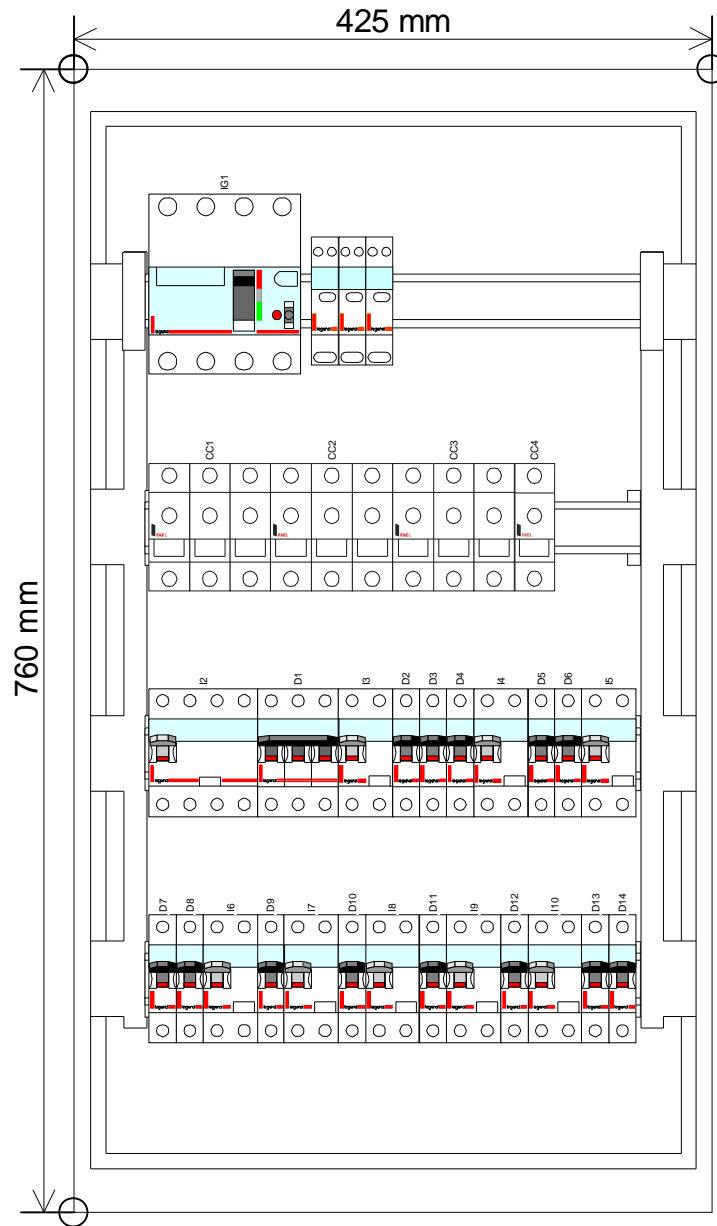

Oznaczenia aparatów	IG1	LS1	LS2	CC1	CC2	CC3	CC4	D1	D2
Oznaczenia zacisków									
Opis	Zasilanie z ZN/TL Wyłącznik główny z cewką wybijakową p-poż. Sygnalizacja optyczna faz L1, L2, L3	Ochronnik przebieg stopień "C"	Ochronnik przebieg stopień "B"	Zasilanie tablica T2 - scena	Zasilanie tablica T3 - kuchnia	Zasilanie tablica istniejąca TK - kotłownia	Zasilanie centralki CP	Obwód 3-faz. - gniazdo 3-faz. piwnica	Obwód 3-faz. - gniazdo 1-faz. piwnica magazyny
Moc									
Długość kabla	5m	1m	1m	40m	20m	20m	15m	20m	25m
Przekrój kabla	4x16	4x10	4x10	5x10	5x10	5x4	3x2,5	5x2,5	3x2,5
Typ kabla	YKY	DY	DY	YDY	YDY	YDY	YDY	YDY	YDY

GCK Borek	Nr. projektu:	C	F
	Nr. rysunku:	B	E
	Data:	A	D
Tablica T1	Utworzone przez:		Nr.

A	B	C	D	E	F	G	H	I	J
---	---	---	---	---	---	---	---	---	---

Oznaczenia aparatów	D3	D4	D5	D6	D7	D8	D9	D10	D11
Oznaczenia zacisków									
Opis	Obwód 1-faz. - p.o.w. WC 1 parter	Obwód 1-faz. - p.o.w. WC 2 parter	Obwód 1-faz. - gniazda 1-faz.. WC parter	Obwód 1-faz. - gniazda 1-faz. biuro, szatnia parter	Obwód 1-faz. - gniazda 1-faz.. biblioteka piętro	Obwód 1-faz. - gniazda 1-faz.. biblioteka-czyte... piętro	Obwód 1-faz. - gniazda 1-faz.. komputery biblioteka piętro	Obwód oświetlenia - piwnica	Obwód oświetlenia - biuro, szatnia, klatka schodowa
Moc									
Długość kabla	20m	20m	20m	15m	25m	20m	20m	30m	25m
Przekrój kabla	3x2,5	3x2,5	3x2,5	3x2,5	3x2,5	3x2,5	3x2,5	3x1,5, 4x1,5	3x1,5, 4x1,5
Typ kabla	YDY	YDY	YDY	YDY	YDY	YDY	YDY	YDY	YDY

GCK Borek	Nr. projektu:		C	F
	Nr. rysunku:		B	E
	Data:		A	D
	Utworzone przez:		Nr.	
Tablica T1				

Oznaczenia aparatów	D12	D13	D14						
Oznaczenia zacisków									
Opis	Obwód oświetlenia - biblioteka	Obwód oświetlenia - biblioteka - czytelnia	Obwód oświetlenia - oświetlenie ewakuacyjne						
Moc									
Długość kabla	30m	25m	20m						
Przekrój kabla	3x1,5, 4x1,5	3x1,5, 4x1,5	3x1,5						
Typ kabla	YDY	YDY	YDY						

	GCK Borek	Nr. projektu:		C		F	
	Tablica T1	Nr. rysunku:		B		E	
		Data:		Utworzone przez:	A		D

GCK Borek
Tablica T1