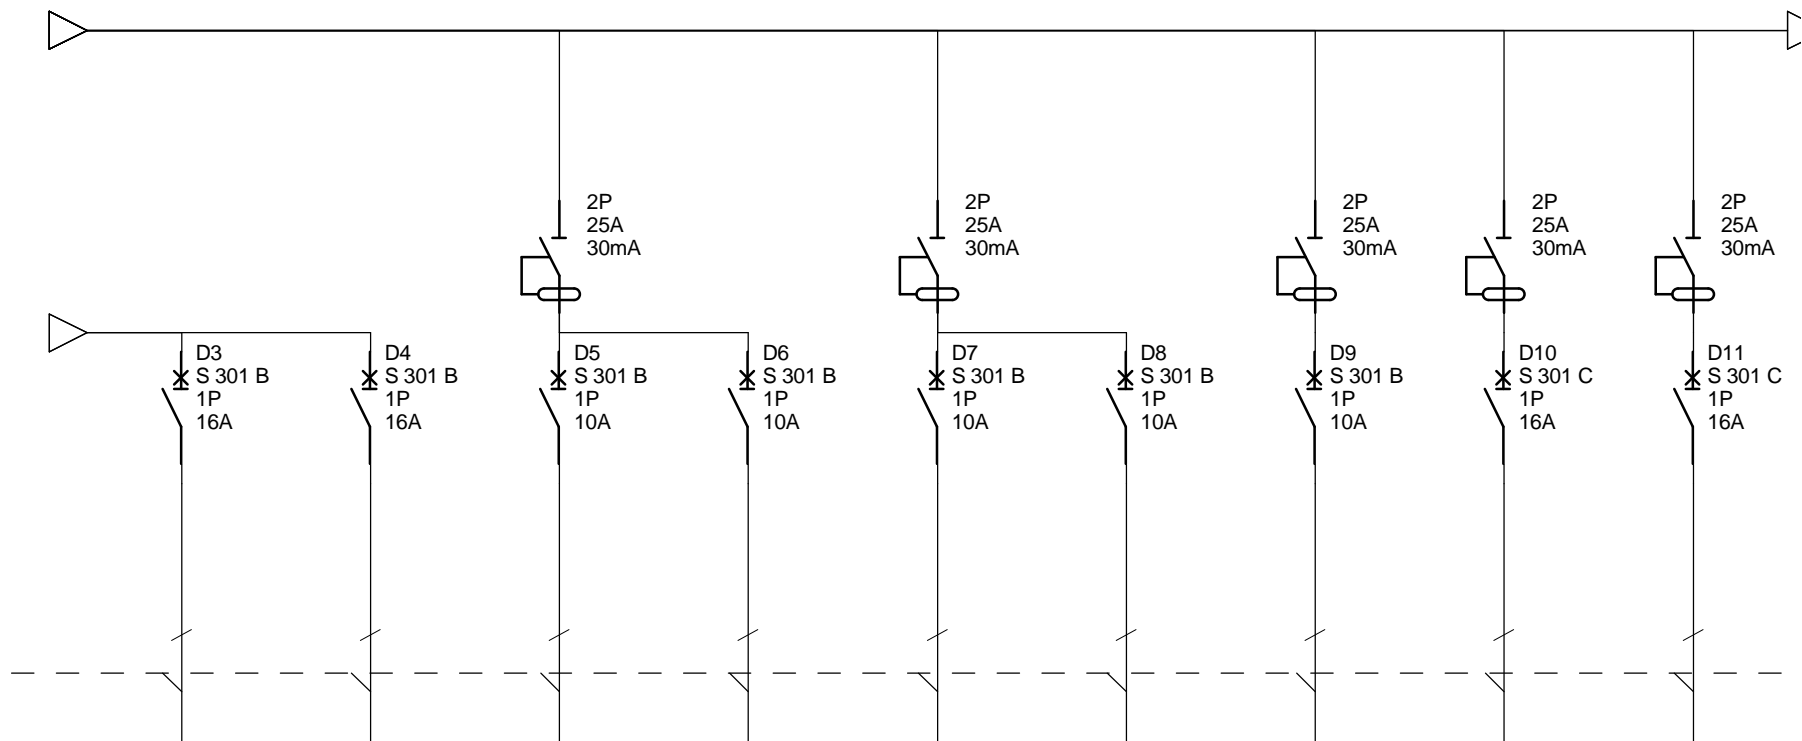

Oznaczenia aparatów	IG1	LS1	LS2	CC1	CC2	CC3	CC4	D1	D2
Oznaczenia zacisków									
Opis	Zasilanie z ZN/TL Wyłącznik główny z cewką wybijakową p-poż. Sygnalizacja optyczna faz L1, L2, L3	Ochronnik przebieg stopień "C"	Ochronnik przebieg stopień "B"	Zasilanie tablica T2 - scena	Zasilanie tablica T3 - kuchnia	Zasilanie tablica istniejąca TK - kotłownia	Zasilanie centralki CP	Obwód 3-faz. - gniazdo 3-faz. piwnica	Obwód 3-faz. - gniazdo 1-faz. piwnica magazyny
Moc									
Długość kabla	5m	1m	1m	40m	20m	20m	15m	20m	25m
Przekrój kabla	4x16	4x10	4x10	5x10	5x10	5x4	3x2,5	5x2,5	3x2,5
Typ kabla	YKY	DY	DY	YDY	YDY	YDY	YDY	YDY	YDY

GCK Borek	Nr. projektu:	C	F
	Nr. rysunku:	B	E
	Data:	A	D
Tablica T1	Utworzone przez:		Nr.

A	B	C	D	E	F	G	H	I	J
---	---	---	---	---	---	---	---	---	---

Oznaczenia aparatów	D3	D4	D5	D6	D7	D8	D9	D10	D11
Oznaczenia zacisków									
Opis	Obwód 1-faz. - p.o.w. WC 1 parter	Obwód 1-faz. - p.o.w. WC 2 parter	Obwód 1-faz. - gniazda 1-faz.. WC parter	Obwód 1-faz. - gniazda 1-faz. biuro, szatnia parter	Obwód 1-faz. - gniazda 1-faz.. biblioteka piętro	Obwód 1-faz. - gniazda 1-faz.. biblioteka-czyte... piętro	Obwód 1-faz. - gniazda 1-faz.. komputery biblioteka piętro	Obwód oświetlenia - piwnica	Obwód oświetlenia - biuro, szatnia, klatka schodowa
Moc									
Długość kabla	20m	20m	20m	15m	25m	20m	20m	30m	25m
Przekrój kabla	3x2,5	3x2,5	3x2,5	3x2,5	3x2,5	3x2,5	3x2,5	3x1,5, 4x1,5	3x1,5, 4x1,5
Typ kabla	YDY	YDY	YDY	YDY	YDY	YDY	YDY	YDY	YDY

GCK Borek	Nr. projektu:		C	F
	Nr. rysunku:		B	E
	Data:		A	D
	Utworzone przez:		Nr.	
Tablica T1				

Oznaczenia aparatów	D12	D13	D14						
Oznaczenia zacisków									
Opis	Obwód oświetlenia - biblioteka	Obwód oświetlenia - biblioteka - czytelnia	Obwód oświetlenia - oświetlenie ewakuacyjne						
Moc									
Długość kabla	30m	25m	20m						
Przekrój kabla	3x1,5, 4x1,5	3x1,5, 4x1,5	3x1,5						
Typ kabla	YDY	YDY	YDY						

	GCK Borek	Nr. projektu:		C		F	
	Tablica T1	Nr. rysunku:		B		E	
		Data:		Utworzone przez:	A		D

GCK Borek
Tablica T1